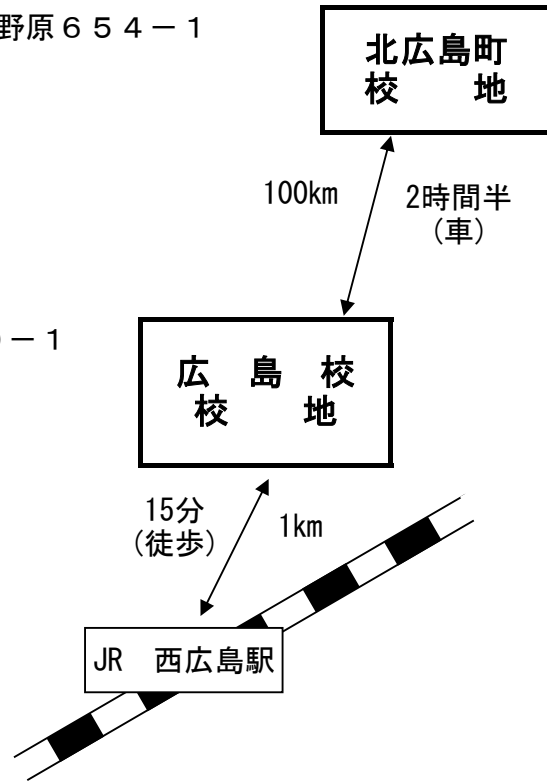

土地・建物面積の概要

平成29年 5月 1日現在

ノートルダム清心高等学校
ノートルダム清心中学校

ノートルダム清心女子大学
ノートルダム清心女子大学附属小学校
ノートルダム清心女子大学附属幼稚園

所在地 山県郡北広島町土橋下野原 6 5 4 - 1
土地面積 3,817 m² (中学校)
建物面積 721 m² (中学校)

所在地 広島市西区己斐東 1 - 1 0 - 1
土地面積 47,105 m²
建物面積 17,101 m²
 { 校舎 13,373 m²
 体育館 3,728 m²

所在地 真庭市蒜山下福田字中蒜山 2 7
土地面積 55,622 m²
建物面積 1,844 m²

所在地 岡山市北区伊福町 2 - 1 6 - 9
土地面積 44,227 m²
大学 38,551 m²
小学校 2,936 m²
幼稚園 2,740 m²

建物面積 37,784 m²
大学 32,714 m²
 { 校舎 26,825 m²
 図書館 4,142 m²
 体育館 1,747 m²
 小学校 3,645 m²
 幼稚園 1,426 m²

所在地 岡山市北区尾上字池内 2 1 2 9
土地面積 35,247 m²
建物面積 4,790 m²
 { 校舎 477 m²
 体育館 4,313 m²

清心女子高等学校
清心中学校

所在地 倉敷市二子 1 2 0 0 番地
土地面積 97,389 m²
建物面積 20,035 m²
 { 校舎 9,012 m²
 図書館 422 m²
 体育館 4,551 m²
 寄宿舍 5,194 m²
 その他 856 m²