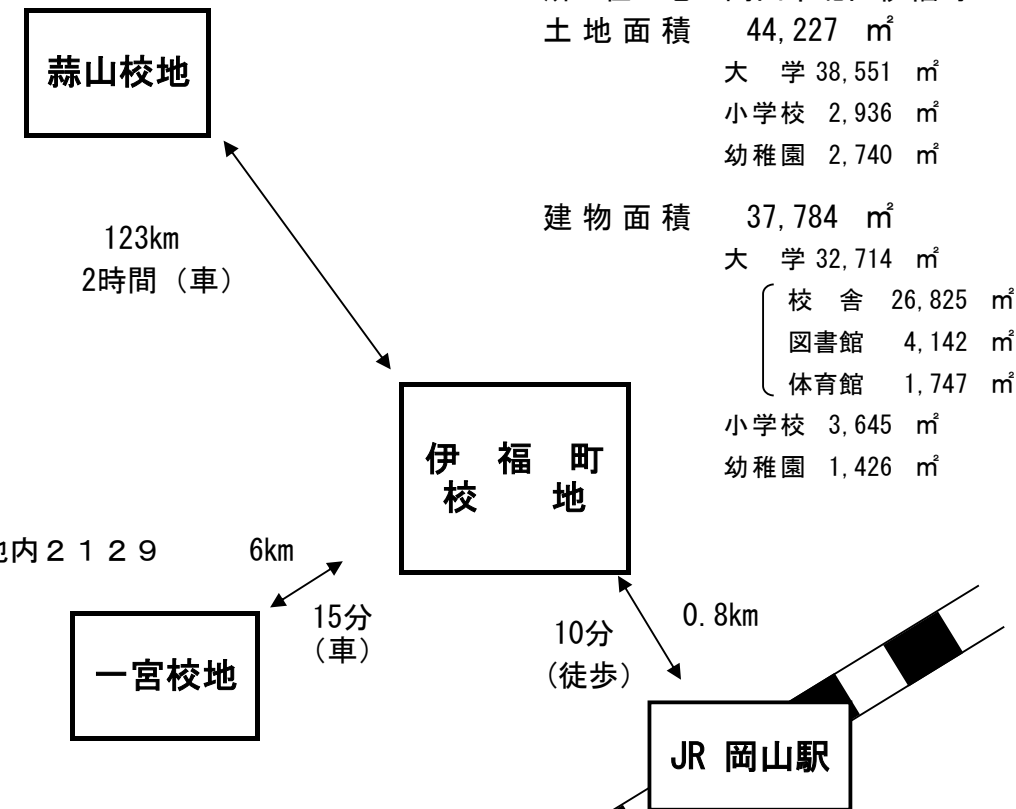

土地・建物面積の概要

平成29年 5月 1日現在

ノートルダム清心高等学校
ノートルダム清心中学校

ノートルダム清心女子大学
ノートルダム清心女子大学附属小学校
ノートルダム清心女子大学附属幼稚園

所在地 山県郡北広島町土橋下野原 6 5 4 - 1
土地面積 3,817 m² (中学校)
建物面積 721 m² (中学校)

所在地 広島市西区己斐東 1 - 1 0 - 1
土地面積 47,105 m²
建物面積 17,101 m²
 { 校舎 13,373 m²
 体育館 3,728 m²

所在地 真庭市蒜山下福田字中蒜山 2 7
土地面積 55,622 m²
建物面積 1,844 m²

所在地 岡山市北区伊福町 2 - 1 6 - 9
土地面積 44,227 m²
大学 38,551 m²
小学校 2,936 m²
幼稚園 2,740 m²

建物面積 37,784 m²
大学 32,714 m²
 { 校舎 26,825 m²
 図書館 4,142 m²
 体育館 1,747 m²
 小学校 3,645 m²
 幼稚園 1,426 m²

所在地 岡山市北区尾上字池内 2 1 2 9
土地面積 35,247 m²
建物面積 4,790 m²
 { 校舎 477 m²
 体育館 4,313 m²

清心女子高等学校
清心中学校

所在地 倉敷市二子 1 2 0 0 番地
土地面積 97,389 m²
建物面積 20,035 m²
 { 校舎 9,012 m²
 図書館 422 m²
 体育館 4,551 m²
 寄宿舍 5,194 m²
 その他 856 m²