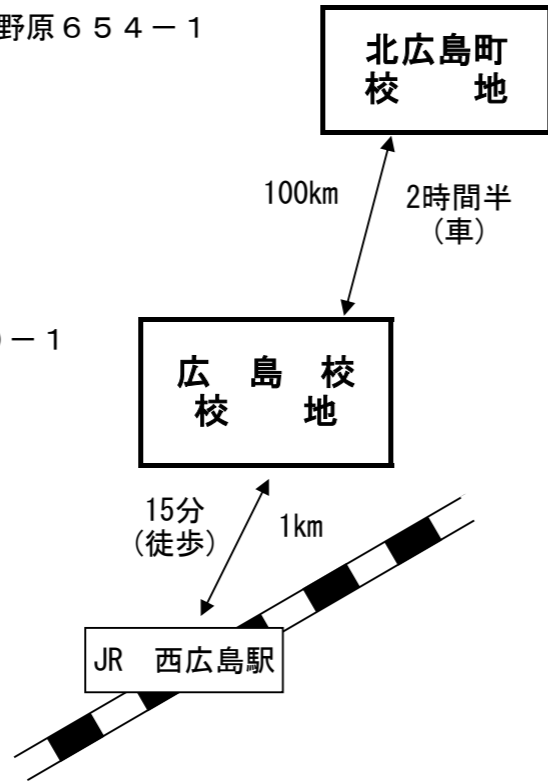

土地・建物面積の概要

平成30年 5月 1日現在

ノートルダム清心高等学校
ノートルダム清心中学校

ノートルダム清心女子大学
ノートルダム清心女子大学附属小学校
ノートルダム清心女子大学附属幼稚園

所在地 山県郡北広島町土橋下野原 6 5 4 - 1
土地面積 3,817 m² (中学校)
建物面積 721 m² (中学校)

所在地 広島市西区己斐東 1 - 1 0 - 1
土地面積 47,105 m²
建物面積 22,304 m²

校舎	14,593 m ²
体育館	3,728 m ²
その他	3,983 m ²

所在地 真庭市蒜山下福田字中蒜山 2 7
土地面積 55,622 m²
建物面積 1,844 m²

所在地 岡山市北区伊福町 2 - 1 6 - 9
土地面積 44,227 m²
大学 38,551 m²
小学校 2,936 m²
幼稚園 2,740 m²

建物面積 37,784 m²
大学 32,714 m²

校舎	26,825 m ²
図書館	4,142 m ²
体育館	1,747 m ²

 小学校 3,645 m²
幼稚園 1,426 m²

所在地 岡山市北区尾上字池内 2 1 2 9
土地面積 35,247 m²
建物面積 4,790 m²

校舎	477 m ²
体育館	4,313 m ²

清心女子高等学校
清心中学校

所在地 倉敷市二子 1 2 0 0 番地
土地面積 97,389 m²
建物面積 20,035 m²

校舎	9,012 m ²
図書館	422 m ²
体育館	4,551 m ²
寄宿舍	5,194 m ²
その他	856 m ²